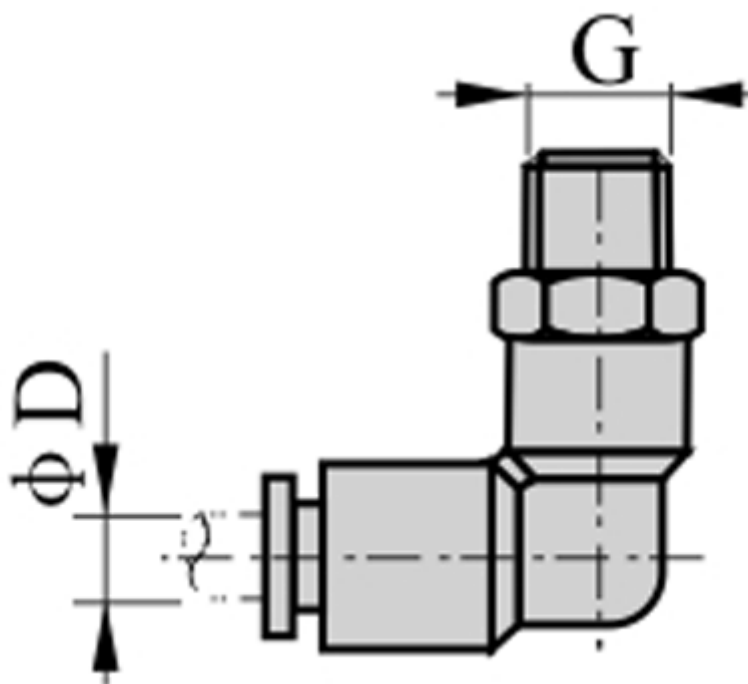

Varenummer: 58EPL6M5  
Beskrivelse: Fitting EPL6M5 vinkel  
udvendig gevind M5, slangediameter  $\varnothing 6$

## Mål

D = 6  
Gevind = M5